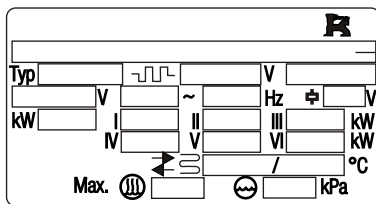

Für eine zügige Bearbeitung werden nachfolgende Angaben vom Typenschild benötigt.

Fabrik-Nummer

Modell

Küppersbusch[®]
FOOD SERVICE EQUIPMENT

Pos.	Benennung	Bemerkungen	Teile-Nr.	Stück bei ...
				NEH 613
1	Leuchtmelder gelb 400V		184125	3
2	Leuchtmelder grün		184120	1
3	Thermostat 30° - 110°C		355639	1
4	Takt-Schalter		183205	5
5	7-Takt-Schalter		182774	1
6	Knebel mit Blattfeder schwarz		189009	9
7	Skalenring Thermostat		141109	1
8	Skalenring 4-Takt-Schalter		141070	5
9	Skalenring 7-Takt-Schalter		141069	1
11	Skalenring 50° - 300°C		141106	2
12a	Blendenseitenteil links		143645	1
12b	Blendenseitenteil rechts		143644	1
13a	Kochplatte 4KW 400V	182249 →	181743	1
13b	Kochplatte 4KW 230V	182253 →	181753	1
14	Schmutzschublade		734628000	3
15a	Seitenrost links		814030000	2