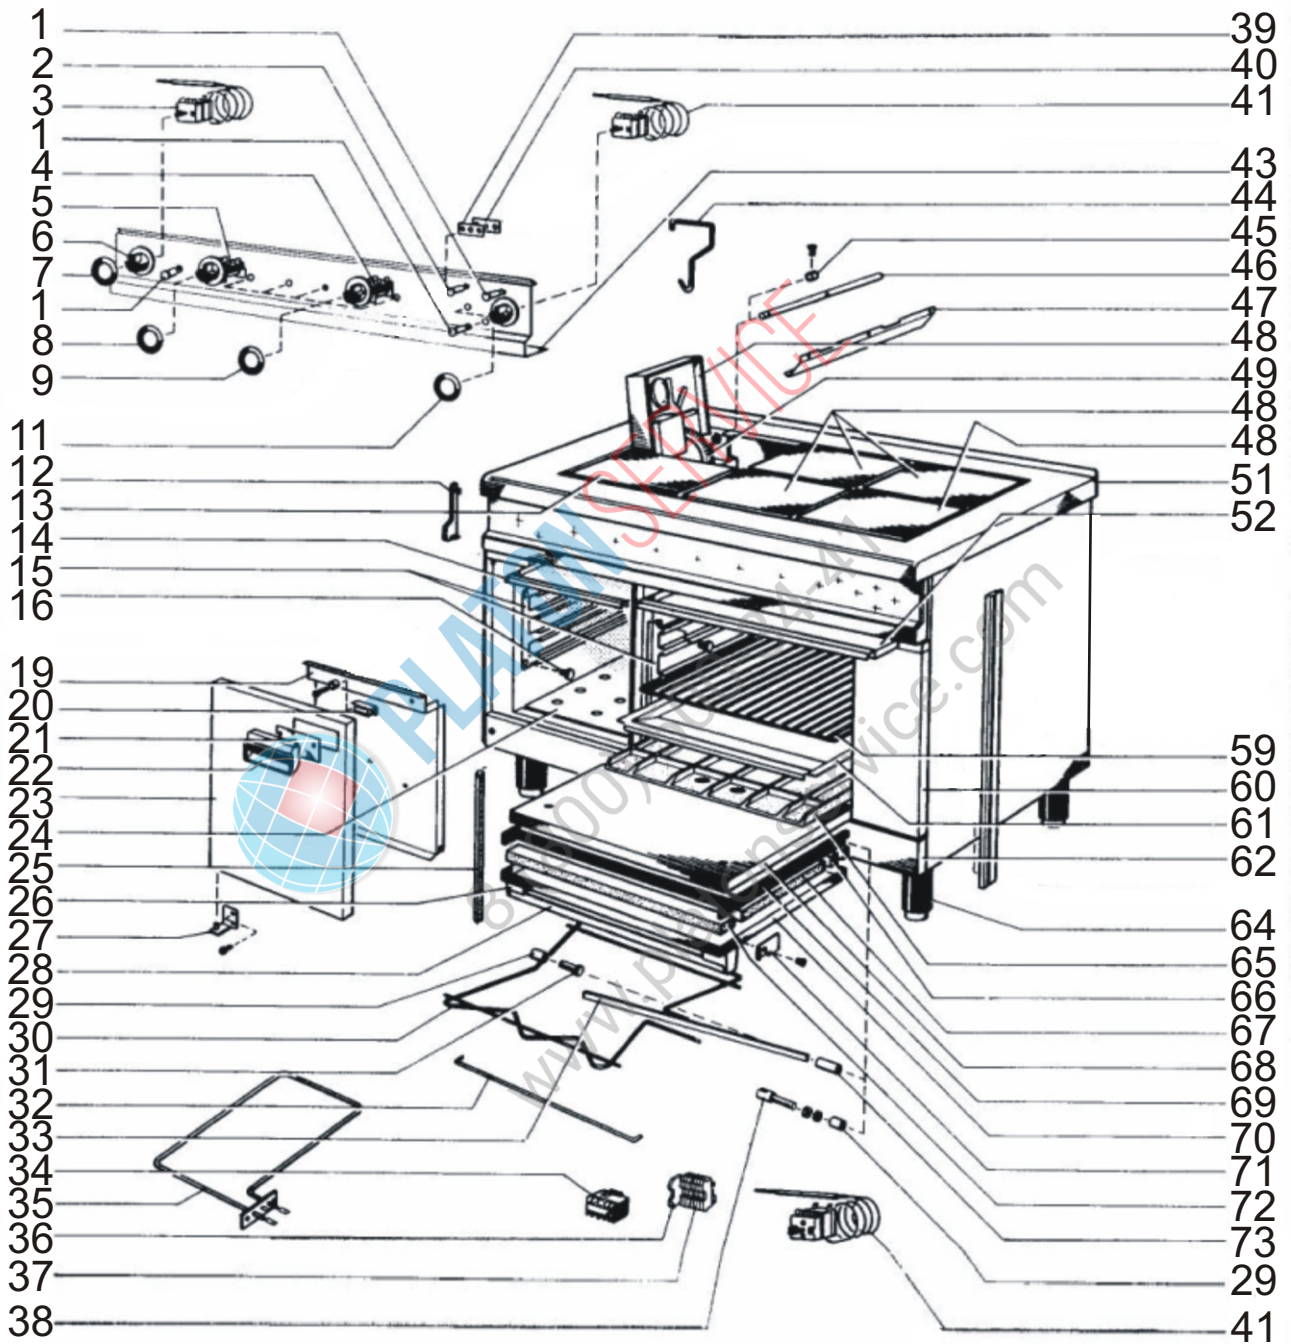

Für eine zügige Bearbeitung werden nachfolgende Angaben vom Typenschild benötigt.

Fabrik-Nummer

Modell

Küppersbusch[®]
FOOD SERVICE EQUIPMENT

Pos.	Benennung	Bemerkungen	Teile-Nr.	Stück bei ...
				NEH 613
1	Leuchtmelder gelb 400V		184125	3
2	Leuchtmelder grün		184120	1
3	Thermostat 30° - 110°C		355639	1
4	Takt-Schalter		183205	5
5	7-Takt-Schalter		182774	1
6	Knebel mit Blattfeder schwarz		189009	9
7	Skalenring Thermostat		141109	1
8	Skalenring 4-Takt-Schalter		141070	5
9	Skalenring 7-Takt-Schalter		141069	1
11	Skalenring 50° - 300°C		141106	2
12a	Blendenseitenteil links		143645	1
12b	Blendenseitenteil rechts		143644	1
13a	Kochplatte 4KW 400V	182249 →	181743	1
13b	Kochplatte 4KW 230V	182253 →	181753	1
14	Schmutzschublade		734628000	3
15a	Seitenrost links		814030000	2